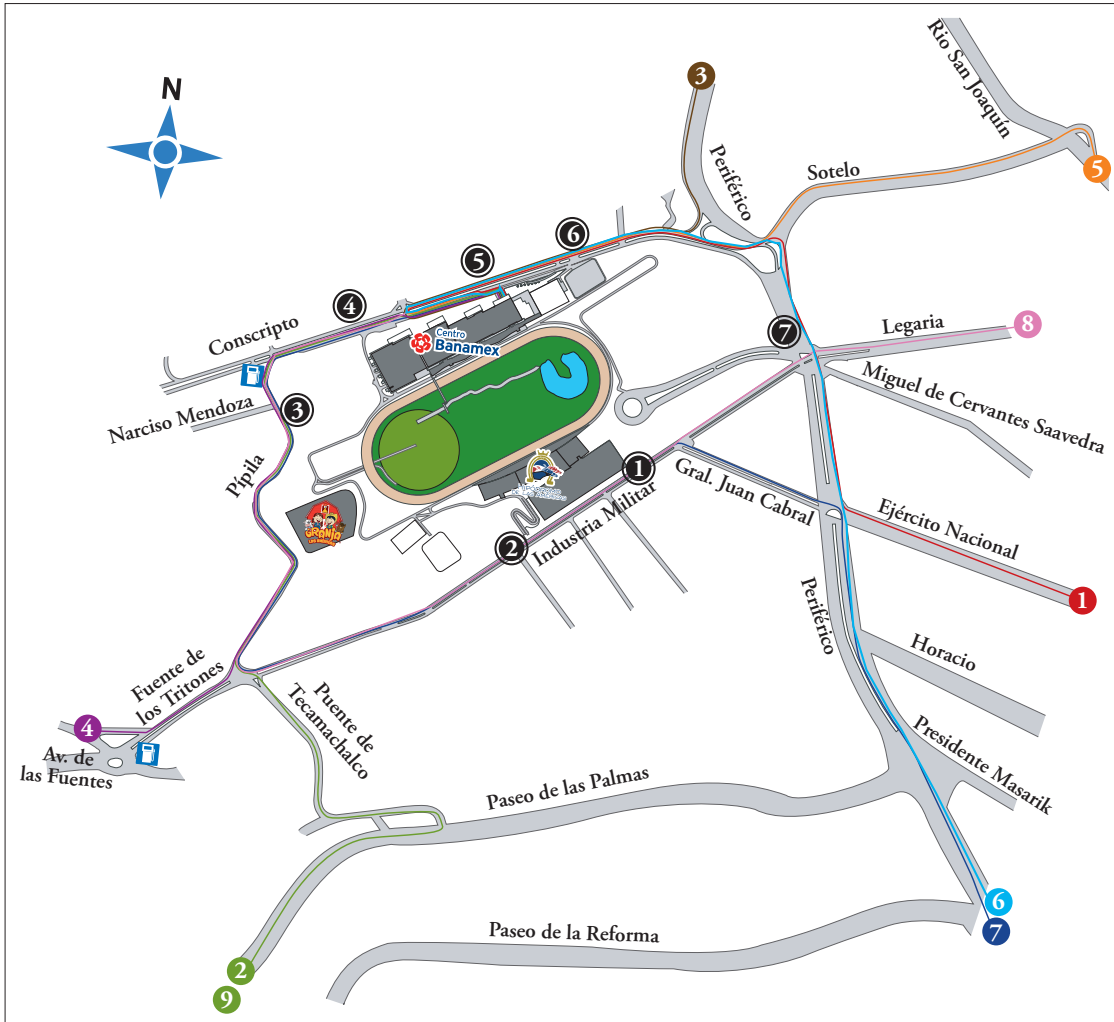

Rutas de Acceso

Es fácil llegar a Centro Banamex, le presentamos las diferentes rutas de acceso.

Transporte Público

Estaciones del metro más cercanas

- Cuatro Caminos, línea 2
- Panteones, línea 2
- Polanco, línea 7
- Auditorio, línea 7

Rutas de transporte público que llegan al recinto

- Ruta 71, de Toreo a Chamizal
- Ruta 31, de Toreo a Herradura
- Ruta 12, de Toreo a La Mancha

1

RUTA SUR ORIENTE

Aeropuerto y alrededores.

Tomar Circuito Interior.
Salir en Ejército Nacional.
Dar vuelta a la derecha sobre la lateral de Periférico dirección norte.
Continuar por la lateral hasta Conscripto.

3

RUTA NORTE

Satélite, Lomas Verdes, Naucalpan.

Tomar Periférico de norte a sur.
Salir en Conscripto.

5

RUTA CENTRO

Centro Histórico.

Tomar Río San Joaquín dirección poniente.
Salir en Lomas de Sotelo.
Dar vuelta a la izquierda en Conscripto.

4

RUTA PONIENTE

Tecamachalco, Lomas Anahuac, Interlomas, Cuajimalpa, Vista Hermosa.

Tomar Fuente de Tritones.
Dar vuelta a la izquierda en Pípila.
Dar vuelta a la derecha en Conscripto.

6

RUTA SUR

Pedregal, San Ángel, Coyoacán.